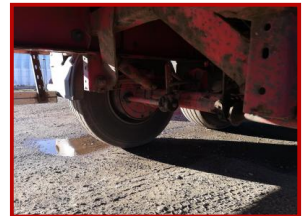

Montracon Curtain

£2,950.00

Bpw drum brakes

Product Details	
<i>Category/Type</i>	<i>Sold Vehicles</i>
<i>Make</i>	<i>Montracon</i>
<i>Model</i>	<i>Curtain</i>
<i>Year</i>	<i>2005</i>
<i>Mileage</i>	<i>-</i>