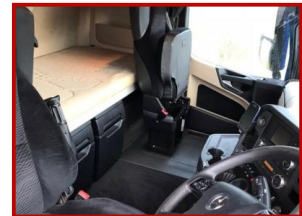

Mercedes 2551

£36,450.00

510 Bhp 6x2 side Skirts

Product Details	
<i>Category/Type</i>	<i>Sold Vehicles</i>
<i>Make</i>	<i>Mercedes</i>
<i>Model</i>	<i>2551</i>
<i>Year</i>	<i>2014</i>
<i>Mileage</i>	<i>430000</i>