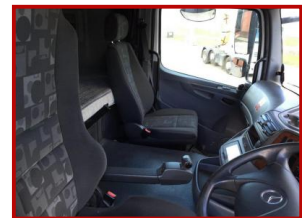

# Mercedes 1840

**&pound;11,950.00**

4x2

Product Details	
<b>Category/Type</b>	<b>Sold Vehicles</b>
<b>Make</b>	<b>Mercedes</b>
<b>Model</b>	<b>1840</b>
<b>Year</b>	<b>2008</b>
<b>Mileage</b>	<b>790000</b>